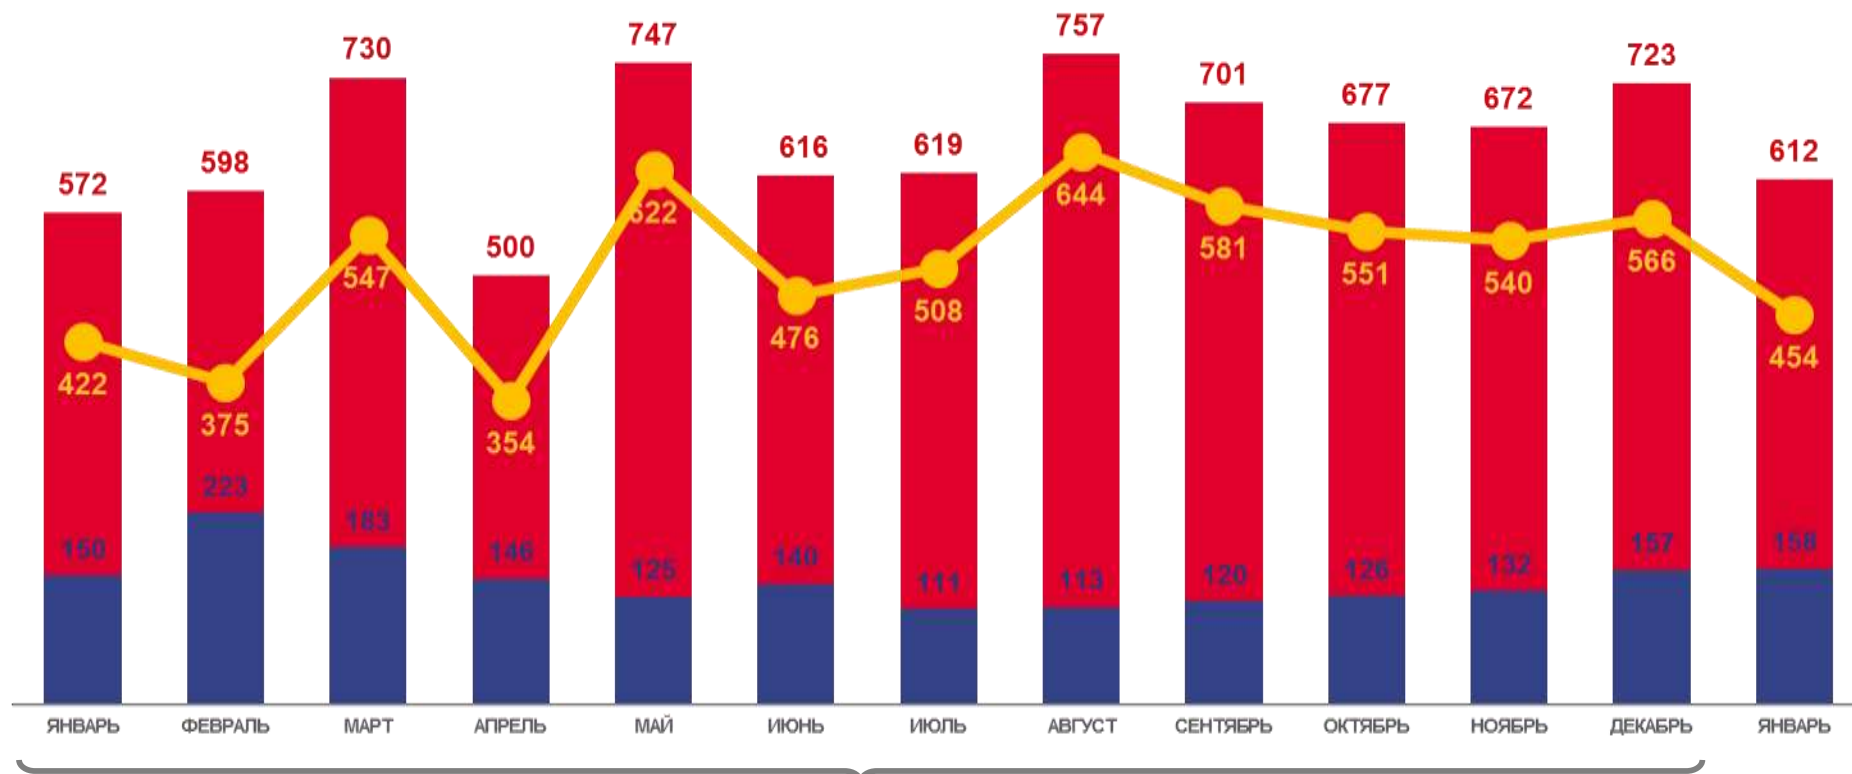

январь-декабрь 2022 года

- 01 ЕСТЕСТВЕННОЕ ДВИЖЕНИЕ НАСЕЛЕНИЯ
- 02 ЧИСЛО ЗАРЕГИСТРИРОВАННЫХ РОДИВШИХСЯ
- 03 ЧИСЛО ЗАРЕГИСТРИРОВАННЫХ УМЕРШИХ
- 04 ЧИСЛО ЗАРЕГИСТРИРОВАННЫХ БРАКОВ
- 05 ЧИСЛО ЗАРЕГИСТРИРОВАННЫХ РАЗВОДОВ

* Ежемесячные данные оперативной статистики

ЕСТЕСТВЕННОЕ ДВИЖЕНИЕ НАСЕЛЕНИЯ

ТЫСЯЧ ЧЕЛОВЕК

Показатели естественного движения населения

за январь 2023 года

454 человек

Естественный прирост населения

▲ 7,6 %

к январю 2022 года

10,4 %

в расчете на 1000 человек населения

2021

2022

Число родившихся

Число умерших

Естественный прирост