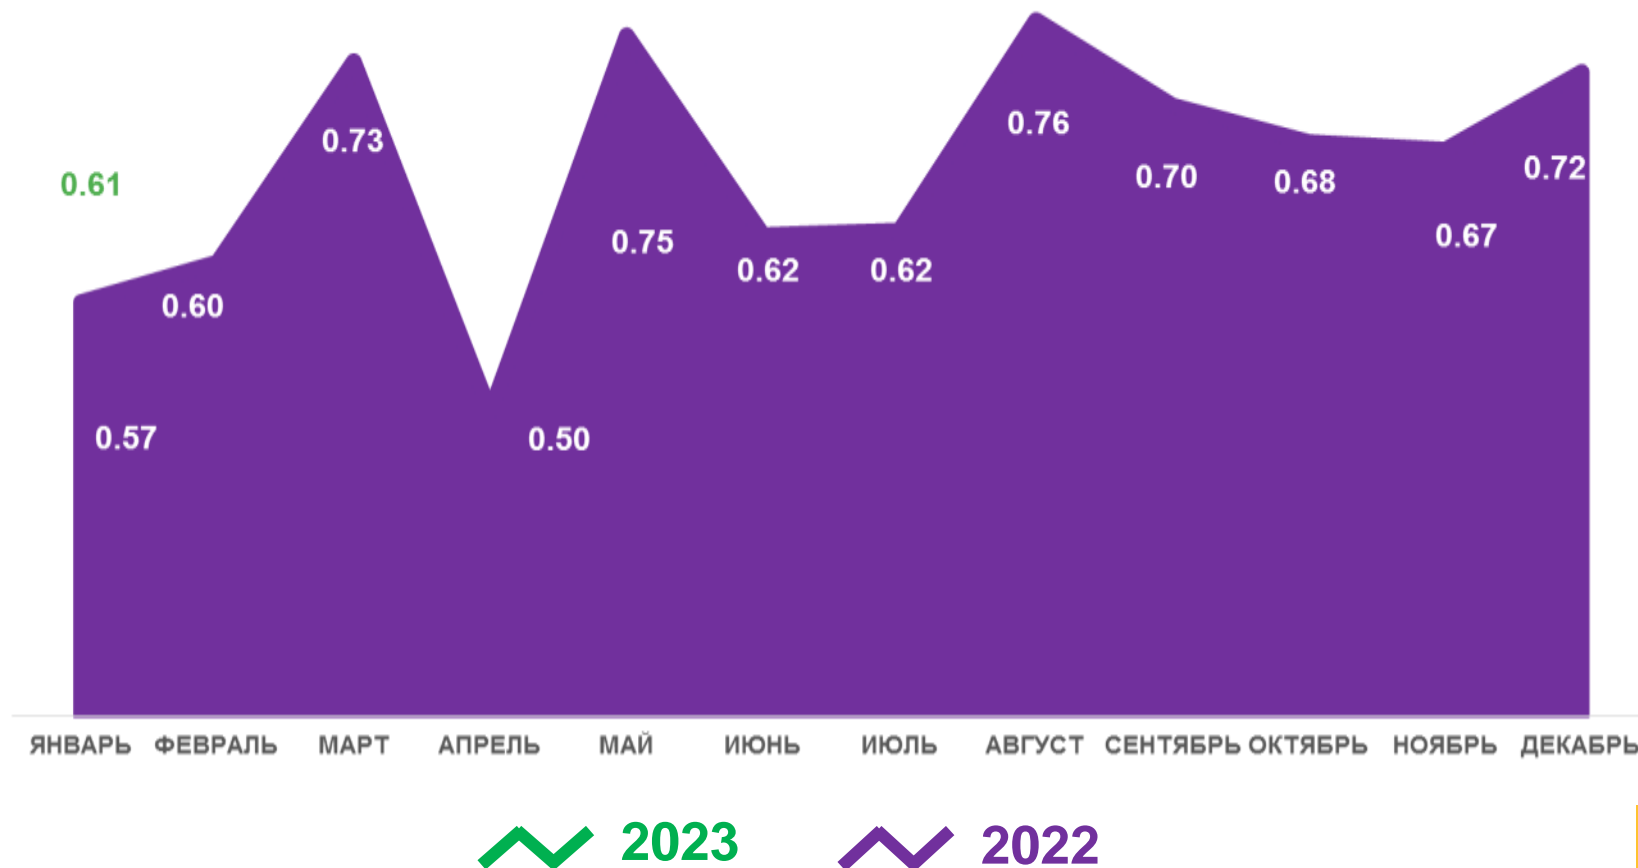

ЧИСЛО ЗАРЕГИСТРИРОВАННЫХ РОДИВШИХСЯ

ТЫСЯЧ ЧЕЛОВЕК

Рождаемость

за январь 2023 года

0,6 тыс. чел.

Число зарегистрированных родившихся

▼ 7,0%

к январю – декабрю 2021 года

14,0 %

в расчете на 1000 человек населения