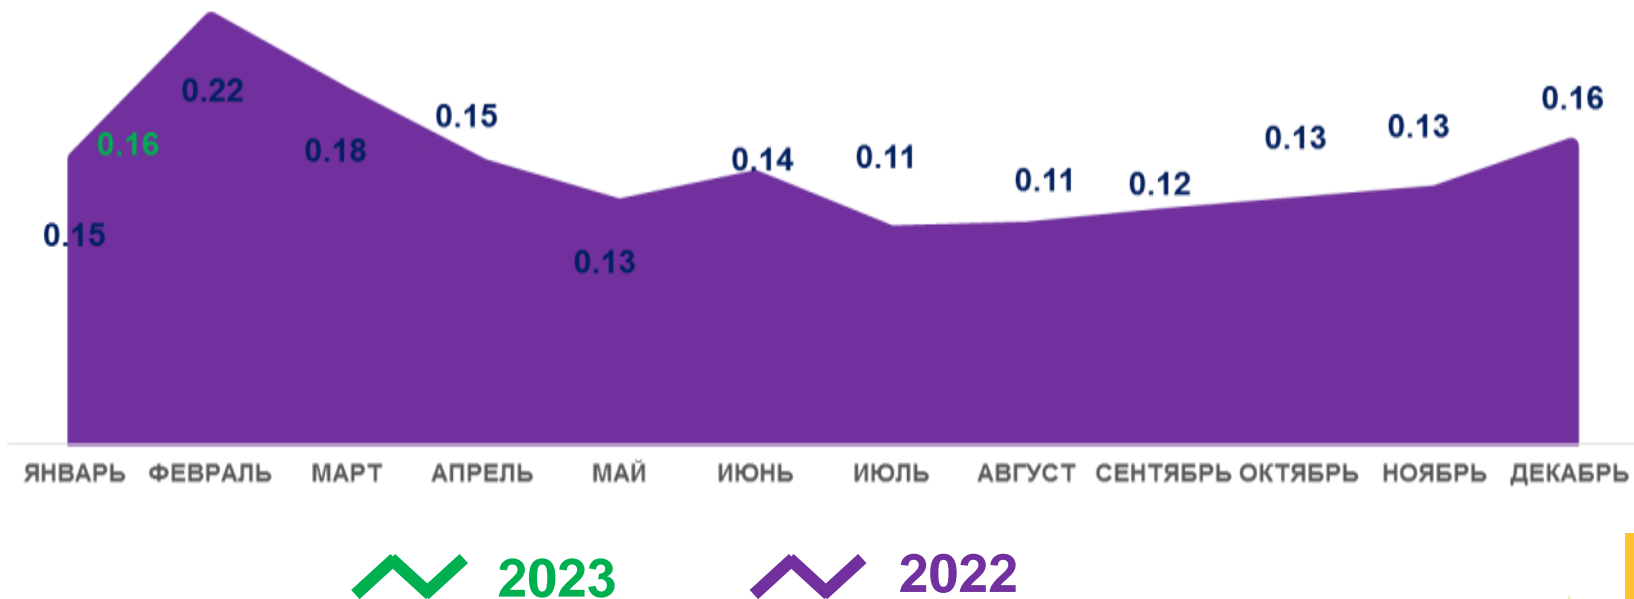

14,0 %

в расчете на 1000 человек населения

ЧИСЛО ЗАРЕГИСТРИРОВАННЫХ УМЕРШИХ

ТЫСЯЧ ЧЕЛОВЕК

Смертность

за январь 2023 года

0,2 тыс.
чел.

Число зарегистрированных
умерших

▲5,3 %

к январю 2022 года

3,6 ‰

в расчете на 1000
человек населения

ЧИСЛО ЗАРЕГИСТРИРОВАННЫХ БРАКОВ

ТЫСЯЧ ЕДИНИЦ

Брачность

за январь 2023 года